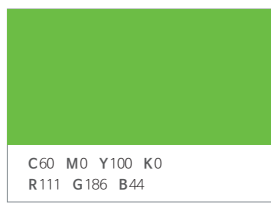

CI 소개

2023년 리뉴얼 개최에 따른 신규 CI 제시

글로벌 탄소중립을 위한 수소경제의 역할과 중요성 내포
궁극적으로 그린수소를 지향하면서 현재의 모든 수소 생산기술을 색상으로 표현

[가로형]

[세로형]

[엠블렘형]

컬러시스템

Main color

Sub color